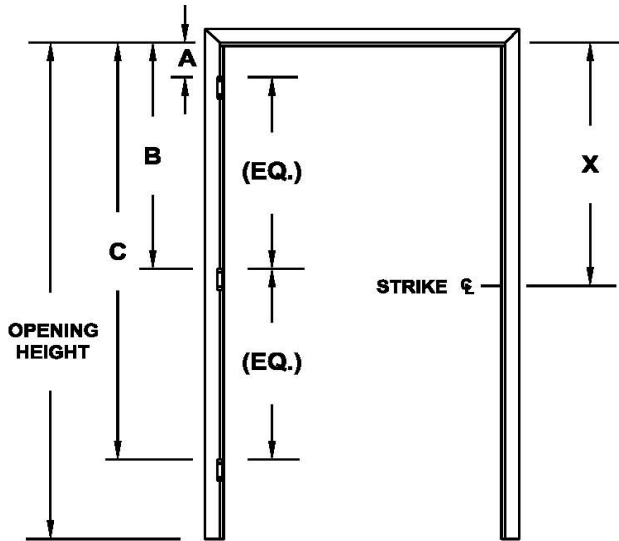

1-1/2 PAIR 4-1/2 BUTT HINGES FRAME

ROUGH OPENING

OPENING HEIGHT	DIMENSIONS			
	A	B	C	X
80	5	35-1/4	65-1/2	42
81	5	35-3/4	66-1/2	43
82	5	36-1/4	67-1/2	44
83	5	36-3/4	68-1/2	45
84	5	37-1/4	69-1/2	46
85	5	37-3/4	70-1/2	47
86	5	38-1/4	71-1/2	48
87	5	38-3/4	72-1/2	49
88	5	39-1/4	73-1/2	50
89	5	39-3/4	74-1/2	51
90	5	40-1/4	75-1/2	52
91	5	40-3/4	76-1/2	53
92	5	41-1/4	77-1/2	54
93	5	41-3/4	78-1/2	55
94	5	42-1/4	79-1/2	56
95	5	42-3/4	80-1/2	57
96	5	43-1/4	81-1/2	58
97	5	43-3/4	82-1/2	59

OPENING HEIGHT	DIMENSIONS			
	A	B	C	X
98	5	44-1/4	83-1/2	60
99	5	44-3/4	84-1/2	61
100	5	45-1/4	85-1/2	62
101	5	45-3/4	86-1/2	63
102	5	46-1/4	87-1/2	64
103	5	46-3/4	88-1/2	65
104	5	47-1/4	89-1/2	66
105	5	47-3/4	90-1/2	67
106	5	48-1/4	91-1/2	68
107	5	48-3/4	92-1/2	69
108	5	49-1/4	93-1/2	70

ROUGH OPENING

OPENING HEIGHT	DIMENSIONS				
	A	B	C	D	X
90	5	28-1/2	52	75-1/2	52
91	5	28-7/8	52-3/4	76-5/8	53
92	5	29-1/4	53-1/2	77-3/4	54
93	5	29-1/2	54	78-1/2	55
94	5	29-7/8	54-3/4	79-5/8	56
95	5	30-1/4	55-1/2	80-3/4	57
96	5	30-1/2	56	81-1/2	58
97	5	30-7/8	56-3/4	82-5/8	59
98	5	31-1/4	57-1/2	83-3/4	60
99	5	31-1/2	58	84-1/2	61
100	5	31-7/8	58-3/4	85-5/8	62
101	5	32-1/4	59-1/2	86-3/4	63
102	5	32-1/2	60	87-1/2	64
103	5	32-7/8	60-3/4	88-5/8	65
104	5	33-1/4	61-1/2	89-3/4	66
105	5	33-1/2	62	90-1/2	67
106	5	33-7/8	62-3/4	91-5/8	68
107	5	34-1/4	63-1/2	92-3/4	69

OPENING HEIGHT	DIMENSIONS				
	A	B	C	D	X
108	5	34-1/2	64	93-1/2	70
109	5	34-7/8	64-3/4	94-5/8	71
110	5	35-1/4	65-1/2	95-3/4	72
111	5	35-1/2	66	96-1/2	73
112	5	35-7/8	66-3/4	97-5/8	74
113	5	36-1/4	67-1/2	98-3/4	75
114	5	36-1/2	68	99-1/2	76
115	5	36-7/8	68-3/4	100-5/8	77
116	5	37-1/4	69-1/2	101-3/4	78
117	5	37-1/2	70	102-1/2	79
118	5	37-7/8	70-3/4	103-5/8	80
119	5	38-1/4	71-1/2	104-3/4	81
120	5	38-1/2	72	105-1/2	82