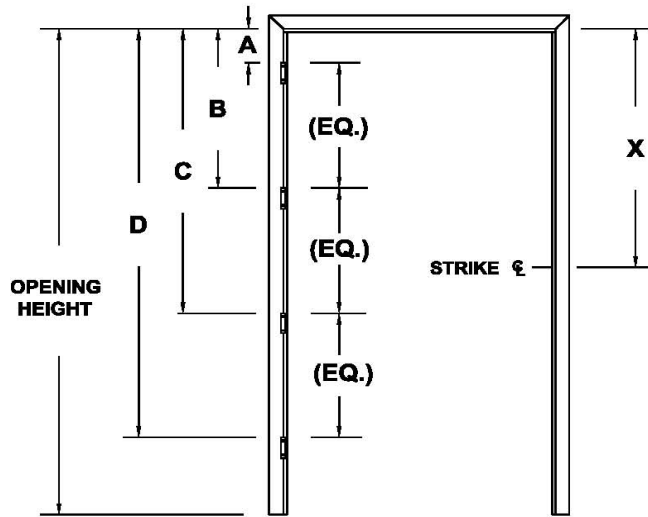

1-1/2 PAIR 4-1/2 BUTT HINGES FRAME

ROUGH OPENING

OPENING HEIGHT	DIMENSIONS			
	A	B	C	X
80	5	35-1/4	65-1/2	42
81	5	35-3/4	66-1/2	43
82	5	36-1/4	67-1/2	44
83	5	36-3/4	68-1/2	45
84	5	37-1/4	69-1/2	46
85	5	37-3/4	70-1/2	47
86	5	38-1/4	71-1/2	48
87	5	38-3/4	72-1/2	49
88	5	39-1/4	73-1/2	50
89	5	39-3/4	74-1/2	51
90	5	40-1/4	75-1/2	52
91	5	40-3/4	76-1/2	53
92	5	41-1/4	77-1/2	54
93	5	41-3/4	78-1/2	55
94	5	42-1/4	79-1/2	56
95	5	42-3/4	80-1/2	57
96	5	43-1/4	81-1/2	58
97	5	43-3/4	82-1/2	59

OPENING HEIGHT	DIMENSIONS			
	A	B	C	X
98	5	44-1/4	83-1/2	60
99	5	44-3/4	84-1/2	61
100	5	45-1/4	85-1/2	62
101	5	45-3/4	86-1/2	63
102	5	46-1/4	87-1/2	64
103	5	46-3/4	88-1/2	65
104	5	47-1/4	89-1/2	66
105	5	47-3/4	90-1/2	67
106	5	48-1/4	91-1/2	68
107	5	48-3/4	92-1/2	69
108	5	49-1/4	93-1/2	70

ROUGH OPENING

OPENING HEIGHT	DIMENSIONS				
	A	B	C	D	X
90	5	28-1/2	52	75-1/2	52
91	5	28-7/8	52-3/4	76-5/8	53
92	5	29-1/4	53-1/2	77-3/4	54
93	5	29-1/2	54	78-1/2	55
94	5	29-7/8	54-3/4	79-5/8	56
95	5	30-1/4	55-1/2	80-3/4	57
96	5	30-1/2	56	81-1/2	58
97	5	30-7/8	56-3/4	82-5/8	59
98	5	31-1/4	57-1/2	83-3/4	60
99	5	31-1/2	58	84-1/2	61
100	5	31-7/8	58-3/4	85-5/8	62
101	5	32-1/4	59-1/2	86-3/4	63
102	5	32-1/2	60	87-1/2	64
103	5	32-7/8	60-3/4	88-5/8	65
104	5	33-1/4	61-1/2	89-3/4	66
105	5	33-1/2	62	90-1/2	67
106	5	33-7/8	62-3/4	91-5/8	68
107	5	34-1/4	63-1/2	92-3/4	69

OPENING HEIGHT	DIMENSIONS				
	A	B	C	D	X
108	5	34-1/2	64	93-1/2	70
109	5	34-7/8	64-3/4	94-5/8	71
110	5	35-1/4	65-1/2	95-3/4	72
111	5	35-1/2	66	96-1/2	73
112	5	35-7/8	66-3/4	97-5/8	74
113	5	36-1/4	67-1/2	98-3/4	75
114	5	36-1/2	68	99-1/2	76
115	5	36-7/8	68-3/4	100-5/8	77
116	5	37-1/4	69-1/2	101-3/4	78
117	5	37-1/2	70	102-1/2	79
118	5	37-7/8	70-3/4	103-5/8	80
119	5	38-1/4	71-1/2	104-3/4	81
120	5	38-1/2	72	105-1/2	82