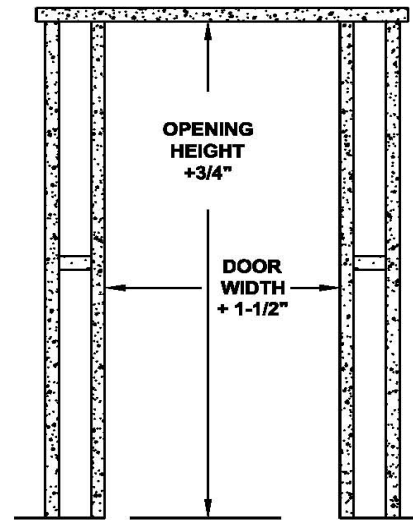

1-1/2 PAIR 4-1/2 BUTT HINGES FRAME

ROUGH OPENING

OPENING HEIGHT	DIMENSIONS			
	A	B	C	X
80	5	35-1/4	65-1/2	42
81	5	35-3/4	66-1/2	43
82	5	36-1/4	67-1/2	44
83	5	36-3/4	68-1/2	45
84	5	37-1/4	69-1/2	46
85	5	37-3/4	70-1/2	47
86	5	38-1/4	71-1/2	48
87	5	38-3/4	72-1/2	49
88	5	39-1/4	73-1/2	50
89	5	39-3/4	74-1/2	51
90	5	40-1/4	75-1/2	52
91	5	40-3/4	76-1/2	53
92	5	41-1/4	77-1/2	54
93	5	41-3/4	78-1/2	55
94	5	42-1/4	79-1/2	56
95	5	42-3/4	80-1/2	57
96	5	43-1/4	81-1/2	58
97	5	43-3/4	82-1/2	59

OPENING HEIGHT	DIMENSIONS			
	A	B	C	X
98	5	44-1/4	83-1/2	60
99	5	44-3/4	84-1/2	61
100	5	45-1/4	85-1/2	62
101	5	45-3/4	86-1/2	63
102	5	46-1/4	87-1/2	64
103	5	46-3/4	88-1/2	65
104	5	47-1/4	89-1/2	66
105	5	47-3/4	90-1/2	67
106	5	48-1/4	91-1/2	68
107	5	48-3/4	92-1/2	69
108	5	49-1/4	93-1/2	70

ROUGH OPENING

OPENING HEIGHT	DIMENSIONS				
	A	B	C	D	X
90	5	28-1/2	52	75-1/2	52
91	5	28-7/8	52-3/4	76-5/8	53
92	5	29-1/4	53-1/2	77-3/4	54
93	5	29-1/2	54	78-1/2	55
94	5	29-7/8	54-3/4	79-5/8	56
95	5	30-1/4	55-1/2	80-3/4	57
96	5	30-1/2	56	81-1/2	58
97	5	30-7/8	56-3/4	82-5/8	59
98	5	31-1/4	57-1/2	83-3/4	60
99	5	31-1/2	58	84-1/2	61
100	5	31-7/8	58-3/4	85-5/8	62
101	5	32-1/4	59-1/2	86-3/4	63
102	5	32-1/2	60	87-1/2	64
103	5	32-7/8	60-3/4	88-5/8	65
104	5	33-1/4	61-1/2	89-3/4	66
105	5	33-1/2	62	90-1/2	67
106	5	33-7/8	62-3/4	91-5/8	68
107	5	34-1/4	63-1/2	92-3/4	69

OPENING HEIGHT	DIMENSIONS				
	A	B	C	D	X
108	5	34-1/2	64	93-1/2	70
109	5	34-7/8	64-3/4	94-5/8	71
110	5	35-1/4	65-1/2	95-3/4	72
111	5	35-1/2	66	96-1/2	73
112	5	35-7/8	66-3/4	97-5/8	74
113	5	36-1/4	67-1/2	98-3/4	75
114	5	36-1/2	68	99-1/2	76
115	5	36-7/8	68-3/4	100-5/8	77
116	5	37-1/4	69-1/2	101-3/4	78
117	5	37-1/2	70	102-1/2	79
118	5	37-7/8	70-3/4	103-5/8	80
119	5	38-1/4	71-1/2	104-3/4	81
120	5	38-1/2	72	105-1/2	82