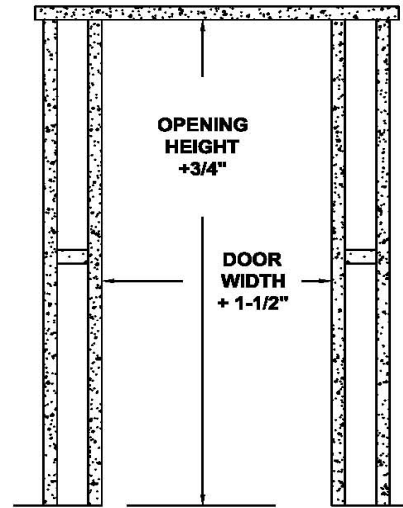

1-1/2 PAIR 4-1/2 BUTT HINGES FRAME

ROUGH OPENING

OPENING HEIGHT	DIMENSIONS			
	A	B	C	X
80	5	35-1/4	65-1/2	42
81	5	35-3/4	66-1/2	43
82	5	36-1/4	67-1/2	44
83	5	36-3/4	68-1/2	45
84	5	37-1/4	69-1/2	46
85	5	37-3/4	70-1/2	47
86	5	38-1/4	71-1/2	48
87	5	38-3/4	72-1/2	49
88	5	39-1/4	73-1/2	50
89	5	39-3/4	74-1/2	51
90	5	40-1/4	75-1/2	52
91	5	40-3/4	76-1/2	53
92	5	41-1/4	77-1/2	54
93	5	41-3/4	78-1/2	55
94	5	42-1/4	79-1/2	56
95	5	42-3/4	80-1/2	57
96	5	43-1/4	81-1/2	58
97	5	43-3/4	82-1/2	59

OPENING HEIGHT	DIMENSIONS			
	A	B	C	X
98	5	44-1/4	83-1/2	60
99	5	44-3/4	84-1/2	61
100	5	45-1/4	85-1/2	62
101	5	45-3/4	86-1/2	63
102	5	46-1/4	87-1/2	64
103	5	46-3/4	88-1/2	65
104	5	47-1/4	89-1/2	66
105	5	47-3/4	90-1/2	67
106	5	48-1/4	91-1/2	68
107	5	48-3/4	92-1/2	69
108	5	49-1/4	93-1/2	70

ROUGH OPENING

OPENING HEIGHT	DIMENSIONS				
	A	B	C	D	X
90	5	28-1/2	52	75-1/2	52
91	5	28-7/8	52-3/4	76-5/8	53
92	5	29-1/4	53-1/2	77-3/4	54
93	5	29-1/2	54	78-1/2	55
94	5	29-7/8	54-3/4	79-5/8	56
95	5	30-1/4	55-1/2	80-3/4	57
96	5	30-1/2	56	81-1/2	58
97	5	30-7/8	56-3/4	82-5/8	59
98	5	31-1/4	57-1/2	83-3/4	60
99	5	31-1/2	58	84-1/2	61
100	5	31-7/8	58-3/4	85-5/8	62
101	5	32-1/4	59-1/2	86-3/4	63
102	5	32-1/2	60	87-1/2	64
103	5	32-7/8	60-3/4	88-5/8	65
104	5	33-1/4	61-1/2	89-3/4	66
105	5	33-1/2	62	90-1/2	67
106	5	33-7/8	62-3/4	91-5/8	68
107	5	34-1/4	63-1/2	92-3/4	69

OPENING HEIGHT	DIMENSIONS				
	A	B	C	D	X
108	5	34-1/2	64	93-1/2	70
109	5	34-7/8	64-3/4	94-5/8	71
110	5	35-1/4	65-1/2	95-3/4	72
111	5	35-1/2	66	96-1/2	73
112	5	35-7/8	66-3/4	97-5/8	74
113	5	36-1/4	67-1/2	98-3/4	75
114	5	36-1/2	68	99-1/2	76
115	5	36-7/8	68-3/4	100-5/8	77
116	5	37-1/4	69-1/2	101-3/4	78
117	5	37-1/2	70	102-1/2	79
118	5	37-7/8	70-3/4	103-5/8	80
119	5	38-1/4	71-1/2	104-3/4	81
120	5	38-1/2	72	105-1/2	82